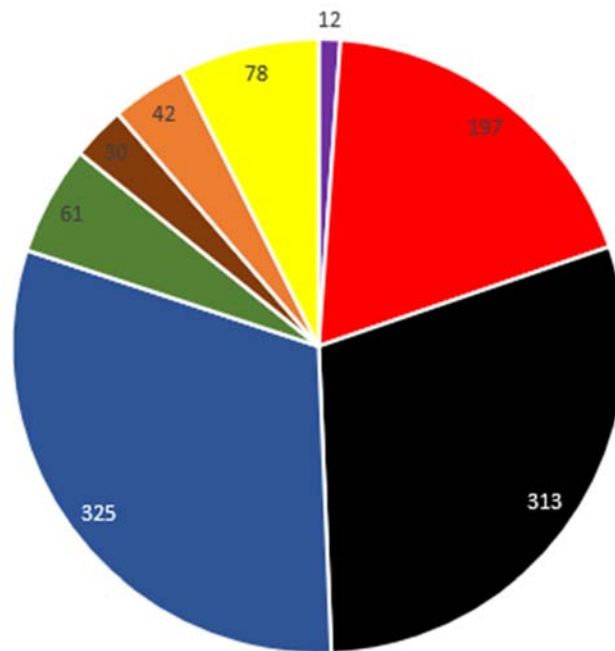

	Wahlberechtigte	Wahlkarten	abgegeben	Wahlbeteiligung	gültig	ungültig	SPÖ	ÖVP	FPÖ	GRÜNE	KPÖ	DNA	NEOS
SPRENGEL I	1 387	193	726	52,34	715	11	139	212	215	46	21	30	52
SPRENGEL II	632	86	332	52,53	331	1	58	101	110	15	9	12	26
Summe	2 019	279	1058	52,40	1046	12	197	313	325	61	30	42	78

■ ungültig ■ SPÖ ■ ÖVP ■ FPÖ ■ GRÜNE ■ KPÖ ■ DNA ■ NEOS